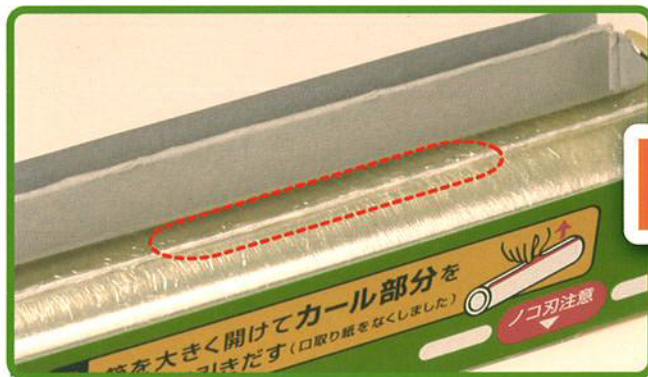

使い始めかんたん!
リケンカール

使い始めかんたん!

リケンラップ®

使い分けできる3サイズ!!

リケンラップ100
30cm×100m

リケンラップミニ
22cm×100m

リケンラップ45
45cm×50m

新機能「リケンカール」の特徴

- ①引き出し口をカールすることにより、使い始めが引き出しやすくなりました。
- ②口取り紙をなくすことで、ゴミの削減に貢献しました。

NEWパッケージの特徴

- ①伝統の「リケンラップ」のイメージのまま新機能をイラスト入りで分かりやすく表示しました。
- ②金ノコ刃の分離機能が付きました。
ミシン目にそって引っ張ると刃が容易に分離できます。

使用方法

使い方
箱を大きく開けてカール部分をつまんで引きだす(口取り紙をなくしました)